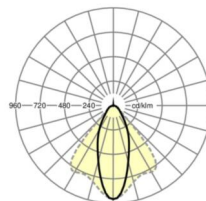

электротехника

Балласт	Электронный драйвер (1 штука)
Мощность системы	37W
сетевое напряжение	230V/50Hz
класс энергосбережения/Источник света	D

Оптика

Оснастка	LED, цветопередача/оттенок света CRI ≥ 80 / 4000K
Допуск для координаты цветности (MacAdam)	3SDCM
Фотобиологическая безопасность (светильник)	RG1
Номинальный световой поток	6106lm
Срок службы LED	50000h L80/B10 (Tq 40°C)
светоотдача светильников	163lm/W
Угол излучения	40° (C0) / 85° (C90)
UGR поп./вдоль	18.7 / 20.5

Механика

цвет корпуса	серебристый/ белый алюминий RAL 9006
размеры (LxWxH/DxH)	1531mm x 55mm x 37mm
вес (нетто)	1.9kg
Вид монтажа	сборка трековых систем, световая структура

DEEP-LINK

<https://www.regiolux.de/ru/article/19420004025>

Ссылка	LED 6000lm 840
ηLB	100 %
Φ ↓/↑	99 % / 1 %
UGR поп./вдоль	18.7 / 20.5

размеры

L	1531 mm	Длина
B	55 mm	Ширина
H	37 mm	Высота