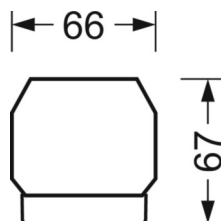

Механика

цвет корпуса	серебристый/ белый алюминий RAL 9006
размеры (LxWxH/DxH)	1531mm x 55mm x 37mm
вес (нетто)	1.9kg
Вид монтажа	сборка трековых систем, световая структура

DEEP-LINK

<https://www.regiolux.de/ru/article/19420004025>

Ссылка	LED 6000lm 840
ηLB	100 %
Φ ↓/↑	99 % / 1 %
UGR поп./вдоль	18.7 / 20.5

размеры

L	1531 mm	Длина
B	55 mm	Ширина
H	37 mm	Высота